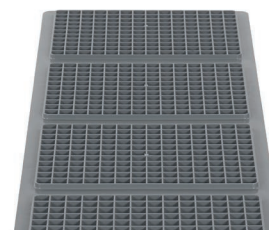

Versterkte Bodem

De stapelbakken met afmeting 1000 x 400 mm en 1200 x 400 mm zijn standaard uitgevoerd met een versterkte bodem.