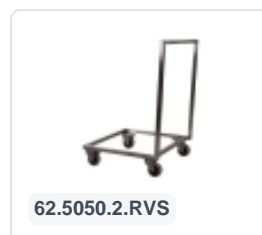

# Verhoogde universeelkorf 500 x 500 mm - binnenhogte 110-140 mm

## Omschrijving

Universeelkorf (500 x 500 mm) verhoogd, met binnenhogte 110 t/m 140 mm (maatwerk!). Geschikt voor een gemengde belading met glaswerk en servies. Bodem is open en speciaal versterkt; hierdoor geschikt voor het gebruik in korventransportmachines met transporthaken. Zijwanden hebben een open constructie voor een optimaal spoelresultaat en een sneller droogproces. Bijzonder duurzame korf met de beste referenties in de markt.

## Geschikte accessoires

50.CLIP

50.LK.50

50.LK.50.GB

50.NHG.460

62.5050.2.RVS