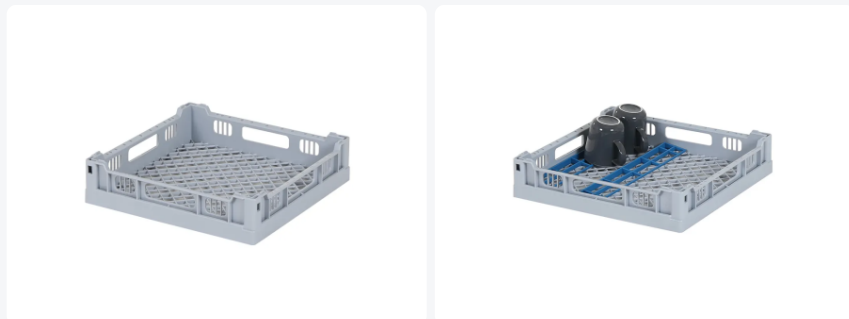

Artikelnummer: 50.401

Basiskorf grofmazig 400x400mm (bodem 396mm)

Product specificaties

Uitwendig (LxBxH)	400 x 400 x 90 mm
Inwendig (LxBxH)	365 x 365 x 73 mm
Handgrepen	Aan vier zijden open handgrepen, voor meer draagcomfort
Zijwanden	Open, voor een optimaal spoelresultaat en een sneller droogproces
Materiaal	PP
Artikelnummer	50.401
Gewicht (kg)	0,8 kg
Temperatuurbestendigheid	-30°C tot +80°C
Kleur	Grijs
Bodem	Open en extra versterkt

Eigenschappen

De universele korf 50.401 is geschikt voor een gemengde belading van glaswerk en servies.

Omschrijving

De universeelkorf 50.401 met afmeting 400 x 400 x H 90 mm heeft een binnenhoogte van 73 mm. De vaatwaskorf is bedoeld voor universeel gebruik en geschikt voor een gemengde belading met glaswerk en servies. De bodem is open en speciaal versterkt. Hierdoor is de universeelkorf geschikt voor het gebruik in korventransportmachines met transporthaken. De zijwanden hebben een open constructie voor een optimaal spoelresultaat en een sneller droogproces. De universeelkorf 50.401 is een bijzonder duurzame korf met de beste referenties in de markt.