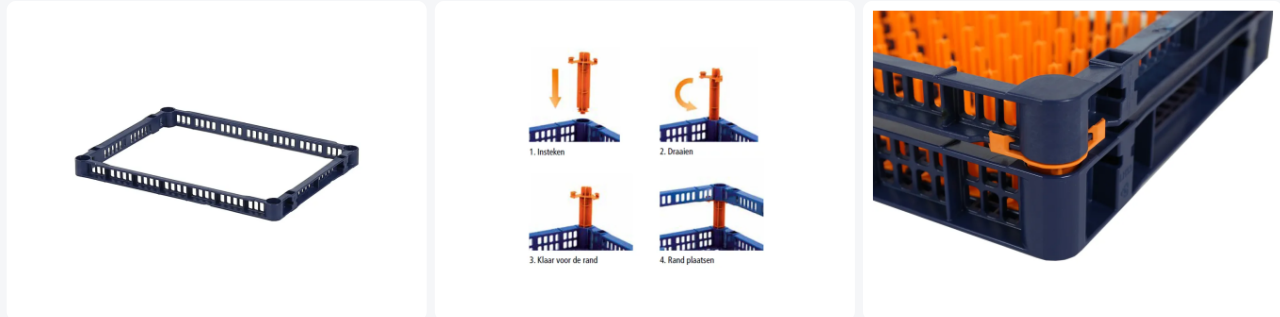

Artikelnummer: 53.TRC+.TR.C

# Techrack Custom+ tussenraam Comp 21/22 - afm. 400 x 300 mm

## Product specificaties

Dimensions externes (L x L x H)	400 x 300 x 30 mm
Dimensions internes (L x L x H)	365 x 270 x 30 mm
Inhoud	4 liter
Zijwanden	Geperforeerd
Materiaal	Comp 21/22
Artikelnummer	53.TRC+.TR.C
Temperatuurbestendigheid	Afhankelijk van het gehele reinigingsproces, vraag onze productspecialisten naar de exacte specificaties.
Kleur	Blauw