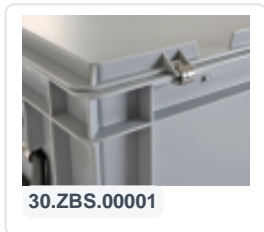

Omschrijving

Kunststof stembus 400 x 300 x H 295 mm met kofferhandgrepen, cilinderslot en brievenbusklep in de deksel. Ideaal als transportbox voor het vervoer van briefstemmen. De transportbox heeft een inhoud van 26 liter. De stembus wordt afgesloten met een deksel dat is voorzien van een slot. De deksel heeft in het midden een brievenbusklep met sleuf waardoor de stembiljetten en de stembrieven in de bus gestoken kunnen worden. De inhoud van de stembus is bereikbaar na ontgrendeling van de scharnierdeksel. De deksel kan bovendien extra verzegeld worden aan de korte zijden. Het formaat van de sleuf (280x32 mm - b x h) is groot genoeg voor de inname van stembiljetten (gevouwen circa 70 mm breed) en stembrieven (ongevouwen 162 mm). De stembus is voorzien van een gladde bodem, twee kofferhandgrepen en scharnierenversterkingen voor het scharnierdeksel. De stembussen en transportboxen van Transoplast zijn stapelbaar en comfortabel te verplaatsen middels de handgrepen aan de korte zijden. Op aanvraag leveren wij de stembussen met logo en/of tekstbedrukking. Informeer naar de mogelijkheden.

Geschikte accessoires