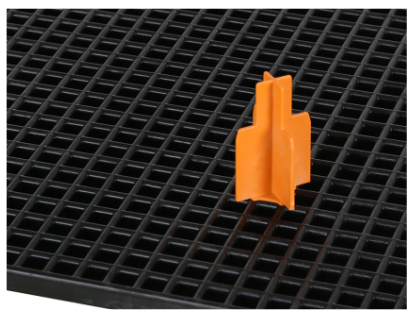

Artikelnummer: 53.VG.A306248

# Draaipin kruis trapsgewijs Ø16xH19 mm + Ø36xH35 mm

## Product specificaties

Dimensions externes (L x L x H)	54 mm
Materiaal	POM
Artikelnummer	53.VG.A306248
Temperatuurbestendigheid	Afhankelijk van het gehele reinigingsproces, vraag onze productspecialisten naar de exacte specificaties.
Kleur	Oranje