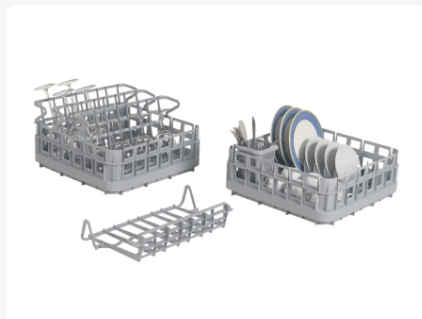

# Starterskit 400 x 400 mm - voor vaatwasmachines 400 x 400 mm

## Product specificaties

Uitwendig (LxBxH)	400 x 400 x 145 mm
Handgrepen	Open
Zijwanden	Open, voor een optimaal spoelresultaat en een sneller droogproces
Materiaal	PP
Artikelnummer	50.SET.4040.1
Temperatuurbestendigheid	-30°C tot +80°C
Kleur	Grijs
Bodem	Grofmazig
EAN	7424918938904

## Eigenschappen

De Starterskit 50.SET.4040 bestaat uit twee bistrokorven 50.R.390, één bordeninzetrek 50.PI.400, één bestekbeker 50.CBS.0 en vier glazeninzetrekken 50.GR.400.

De bistrokorven hebben een bodemmaat / vaatwasser inschuifmaat van 390 mm.

## Omschrijving

De starterskit 400 x 400 mm is een essentieel pakket dat is ontworpen om vaatwassers met afmetingen van 400 x 400 mm uit te rusten voor efficiënte reiniging van glaswerk, servies en bestek. Deze uitgebreide kit bevat twee bistrokorven (400 x 400 x H 145 mm), die voldoende ruimte bieden voor het opbergen van verschillende items. Daarnaast bevat het één bordeninzetrek 50.PI.400, ideaal voor het veilig vasthouden van borden tijdens het wasproces.