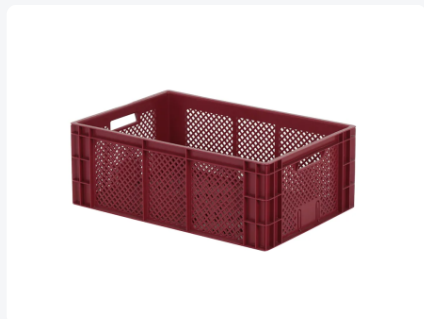

# Stapelkrat Euronorm RX - 600 x 400 x H 223 mm (versterkte bodem) - rood

## Product specificaties

Uitwendig (LxBxH)	600 x 400 x 223 mm
Inwendig (LxBxH)	568 x 368 x 209 mm
Handgrepen	Open (2 stuks)
Zijwanden	Fijn geperforeerd
Materiaal	HDPE
Artikelnummer	30.421.19.4
Gewicht (kg)	1,8 kg
Temperatuurbestendigheid	-40°C tot +70°C
Kleur	Rood
Bodem	Fijn geperforeerd, versterkt en geschikt voor stapeling op 400 x 300 mm stapelbakken (bodemitvoering 19; zie "Opties")
Kleurcode	PMS 349 C
Aantal op een pallet	40

## Eigenschappen

Geperforeerd krat met open handgrepen

Voorzien van geïntegreerde etikethouders op beide lange zijden

Ideaal krat voor het opslaan of transporteren van kleinere producten, inclusief levensmiddelen

## Omschrijving

Euronorm stapelkrat 600 x 400 mm in de kleur rood. Stabiele krat uit levensmiddelengeschikt kunststof met een versterkte bodem. Het raster op de bodem is onderbroken, waardoor stapeling op twee 400 x 300 mm stapelkratten mogelijk is. Door de versterkte bodem is de doorbuiging van de bodem nagenoeg nihil; zelfs bij zware belasting of extreme omstandigheden. De kunststof stapelkrat heeft fijn geperforeerde zijwanden en bodem. Door deze open constructie heeft de stapelkrat een optimale luchtdoorstroming van warme en koude lucht. De stapelkrat met Euronorm maatvoering kan perfect en zonder ruimteverlies gestapeld worden op genormde stapelbakken, kratten, pallets, verrijdbare onderstellen en rolcontainers.