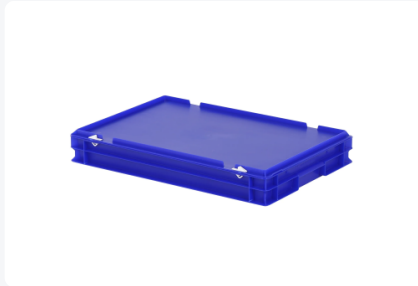

# Stapelbak met deksel - 600 x 400 x H 90 mm - blauw

## Product specificaties

Uitwendig (LxBxH)	600 x 400 x 90 mm
Inwendig (LxBxH)	566 x 366 x 72 mm
Max. stapelbelasting (kg)	200 kg
Inhoud	14.1 liter
Handgrepen	Gesloten (grijpranden)
Zijwanden	Gesloten
Materiaal	PP
Artikelnummer	30.608.DB.3
Gewicht (kg)	1,9 kg
Temperatuurbestendigheid	-20°C tot +80°C
Kleur	Blauw
Bodem	Gesloten, glad
Kleurcode	RAL 5002
Draagvermogen (kg)	20
Aantal op een pallet	124

## Eigenschappen

Met een gladde bodem en gesloten handgrepen.

Dekselbakken zijn ook met deksel stapelbaar.

Dekselbakken hebben een afneembaar scharnierend deksel.

De dekselbak wordt geleverd met twee snap-schuifsluitingen in het deksel.

## Omschrijving

Deze blauwe dekselbak heeft de praktisch Euronorm afmeting 600 x 400 mm. Hierdoor is de dekselbak onderling stapelbaar met alle andere Euronorm dekselbakken en stapelbakken. Verder past hij perfect en zonder ruimteverlies op een genormde pallet, rolcontainer of verrijdbaar onderstel. De dekselbak is samengesteld uit een geheel gesloten stapelbak met scharnierdeksel en twee snap-schuifsluitingen. Door de snap-schuifsluitingen is de dekselbak goed af te sluiten en ook eenvoudig te openen. De afsluitbare deksel voorkomt dat het laadgoed tijdens transport kwijtraakt, beschadigt of verontreinigd wordt.