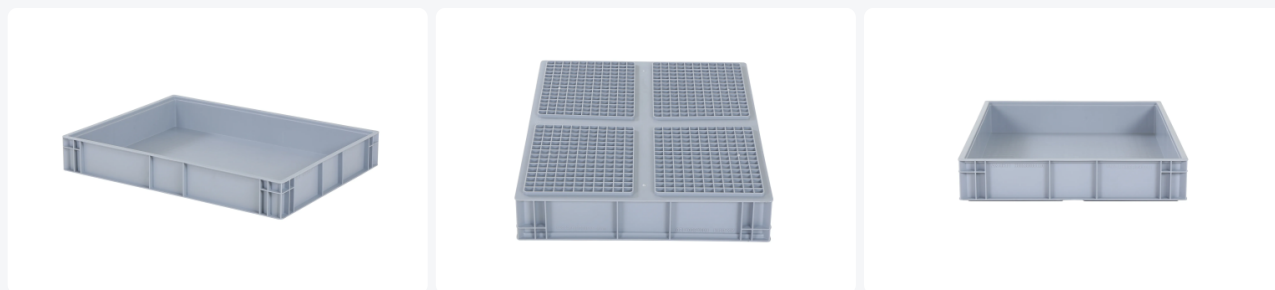

Artikelnummer: 8.806012.D.1

Bedrukking mogelijk

Stapelbak Euronorm - 800 x 600 x H 120 mm (versterkte bodem)

Product specificaties

| | |
|---------------------------|---------------------|
| Uitwendig (LxBxH) | 800 x 600 x 120 mm |
| Inwendig (LxBxH) | 750 x 550 x 107 mm |
| Max. stapelbelasting (kg) | 250 kg |
| Inhoud | 45 liter |
| Handgrepen | Gesloten |
| Zijwanden | Gesloten |
| Materiaal | PP |
| Artikelnummer | 8.806012.D.1 |
| Gewicht (kg) | 3,32 kg |
| Temperatuurbestendigheid | -10°C tot +60°C |
| Kleur | Grijs |
| Bodem | Gesloten, versterkt |
| Draagvermogen (kg) | 40 |
| Aantal op een pallet | 38 |

Eigenschappen

Kunststof stapelbak in Euronorm-formaat: 800 x 600 x H 120 mm, met een capaciteit van 45 liter.

Volledig gesloten ontwerp voor optimale bescherming van opgeslagen goederen.

Versterkte bodem zorgt voor extra stevigheid en duurzaamheid.

Geschikt voor stapelen en combineren met genormde pallets.

Ideaal voor opslag van goederen die bescherming nodig hebben tegen stof, vocht en omgevingsinvloeden.

Geschikte accessoires

Articles alternatifs