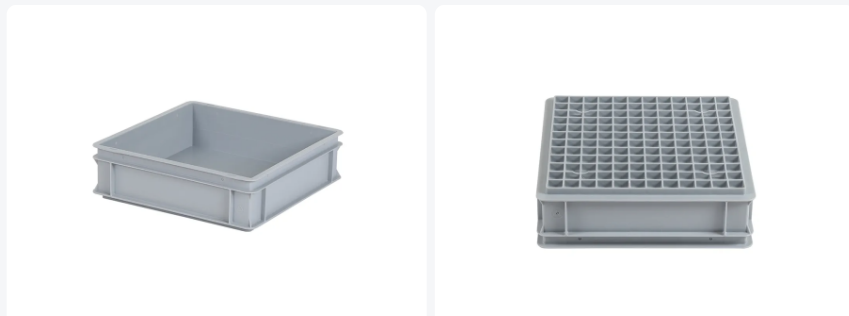

Artikelnummer: 10.38.1928.0

Bedrukking mogelijk

# Stapelbak 400x400xH120mm gesl. RDH grijs

## Product specificaties

Uitwendig (LxBxH)	400 × 400 × 120 mm
Inwendig (LxBxH)	370 × 370 × 102 mm
Inhoud	15 liter
Handgrepen	Gesloten (grijpranden)
Zijwanden	Gesloten
Materiaal	PP
Artikelnummer	10.38.1928.0
Gewicht (kg)	1,3 kg
Temperatuurbestendigheid	-30°C tot +80°C
Kleur	Grijs
Bodem	Gesloten, versterkt
Aantal op een pallet	96

## Eigenschappen

De stapelbak is voorzien van een gladde bodem.