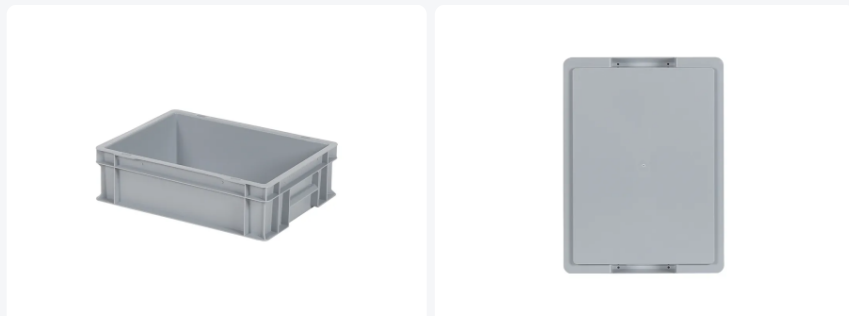

# Stapelbak 400x300xH120mm gesl. GDH grijs

## Product specificaties

Uitwendig (LxBxH)	400 x 300 x 120 mm
Inwendig (LxBxH)	366 x 266 x 115 mm
Max. stapelbelasting (kg)	150 kg
Inhoud	7 liter
Handgrepen	Gesloten (grijpranden)
Zijwanden	Gesloten
Materiaal	PP
Artikelnummer	30.412.GDH.1
Gewicht (kg)	0,71 kg
Temperatuurbestendigheid	-20°C tot +80°C
Kleur	Grijs
Bodem	Gesloten, glad
Kleurcode	RAL 7040
Max. Ø bord	100
Draagvermogen (kg)	10
Aantal op een pallet	152

## Eigenschappen

Moderne stapelbak uit de **SOLID LINE**; voor met name de eventcatering en verhuur, alsook voor industriële toepassingen.

De stapelbak is voorzien van een gladde bodem.

Geschikt voor montage van scharnierdeksels.

## Omschrijving

Stapelbak in Euronorm formaat 400 x 300 mm. Met gesloten wanden, dichte handgrepen en een gesloten, gladde bodem. Dankzij de gesloten handgrepen kan de bak volledig gevuld worden. Deze stapelbak is zeer geschikt voor industriële toepassingen, maar ook voor verhuurbedrijven of de foodsector. Door de genormde maatvoering is de stapelbak bovendien perfect te combineren met andere Eurobakken en ook met genormde pallets, rolcontainers en dollies.