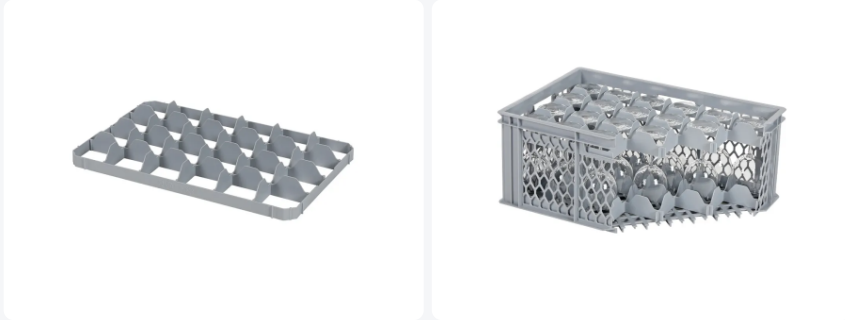

Artikelnummer: 30.24.O

Ondervakverdeling 4x6 grijs

Product specificaties

Uitwendig
(LxBxH) 565 x 365 x 55 mm

Materiaal PP

Artikelnummer 30.24.O

Gewicht (kg) 0,2 kg

Kleur Grijs

EAN 7424909433418

Maximale Ø
glas 85

Aantal op een
pallet 200

Articles alternatifs