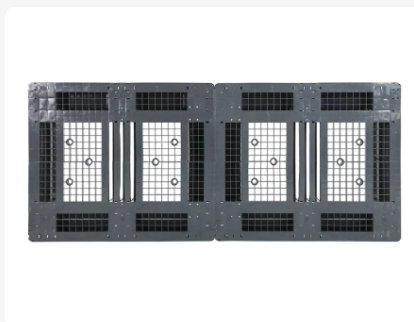

Artikelnummer: 83329800.DUO

Bedrukking mogelijk

Kunststof pallet D3-DUO ECO - 2000 x 810 mm - zonder randen - 7 palletsledes - versterkt

Product specificaties

Uitwendig (LxBxH)	2000 x 810 x 150 mm
Draagvermogen dynamisch	850 kg
Materiaal	HDPE ECO-regranulaat
Artikelnummer	83329800.DUO
Gewicht (kg)	33 kg
Temperatuurbestendigheid	-30°C tot +40°C, kortstondig tot +90°C
Kleur	Grijs
Draagvermogen statisch	3000 kg

Eigenschappen

Grootformaat kunststof pallet afm. 2000x810xH150mm

Uitgevoerd in ECO materiaal, bijzonder stootvast en duurzaam

Geschikt voor non-food artikelen en verpakte levensmiddelen.

De D3-DUO ECO is gebaseerd op de D3 ECO pallet, zonder opstaande randen

Twee pallets type D3 ECO zijn bij deze variant duurzaam met elkaar verlast.

De D3-DUO pallet is uitgerust met 7 palletsledes (2 overlans en 5 overdwers)

Het palletdek is daarnaast versterkt met 6 geïntegreerde versterkingsprofielen (2 overlans en 4 overdwers); in corrosiebestendige uitvoering

D3 palletsledes zijn aan beide kanten afgeschuind, voor een probleemloze handling met pallettrucks.

De D3-pallet is extra sterk door een schuine verbinding tussen de palletsledes en de klossen.

Omschrijving