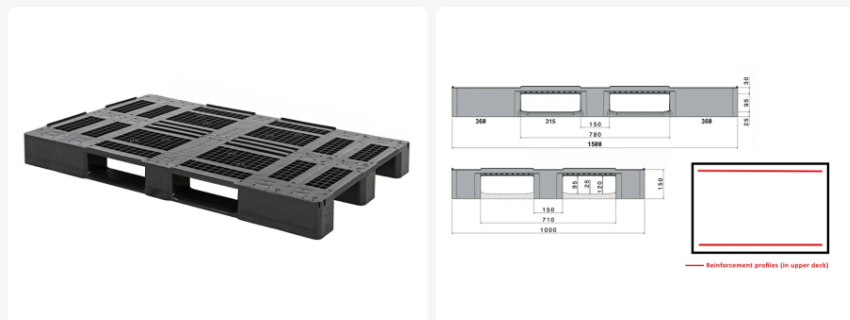

Kunststof pallet - D3-DUO ECO - 1500 x 1000 mm - met randen 7 mm rondom - 3 palletsledes - versterkt

Product specificaties

Uitwendig (LxBxH)	1500 x 1000 x 150 mm
Draagvermogen dynamisch	1000 kg
Materiaal	HDPE ECO-regranulaat
Artikelnummer	83325201.DUOL2
Gewicht (kg)	22 kg
Temperatuurbestendigheid	-30°C tot +40°C / kortstondig tot +90°C
Kleur	Zwart
Draagvermogen statisch	5000 kg

Eigenschappen

Grootformaat kunststof pallet afmeting 1500x1000xH150mm

Uitgevoerd in ECO materiaal: geschikt voor non-food artikelen en verpakte levensmiddelen.

De D3-DUO ECO is gebaseerd op de D3 ECO pallet, met opstaande randen.

Twee pallets type D3 ECO zijn bij deze variant duurzaam met elkaar verlast.

De D3-DUO pallet is uitgerust met drie palletsledes overlans.

Het palletdek is daarnaast versterkt met twee geïntegreerde versterkingsprofielen overlans; in corrosiebestendige uitvoering

Omschrijving

Kunststof grootformaat pallet (1500 x 1000 x H 150 mm) type D3-DUO ECO in robuust ECO-regranulaat. Op basis van twee pallets van het type D3 ECO, die worden verzaagd en vervolgens duurzaam aan elkaar zijn gelast. Uitgevoerd met 3 palletsledes overlans, onderzijde klossen en palletsledes open (geribd), met opstaande randen rondom (7 mm). Het bovendeck wordt voorzien van twee geïntegreerde versterkingsprofielen in lengterichting. De maximale dynamische belasting bedraagt 1000 kg bij gelijkmatig verdeelde last en met brede vorkpositie van de heftruck. Ook leverbaar in een uitvoering zonder randen op het bovendeck. Diverse organisaties zetten grootformaat pallets naar volle tevredenheid in.