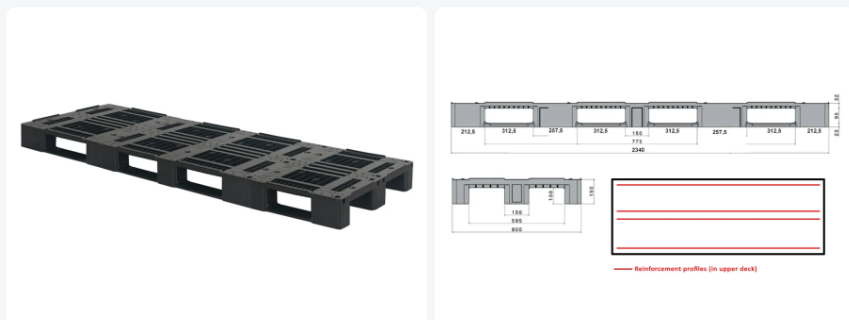

Kunststof pallet - D1-DUO ECO - 2340 x 800 mm - met randen 7 mm rondom - 3 palletsledes - versterkt

Product specificaties

Uitwendig (LxBxH)	2340 x 800 x 150 mm
Draagvermogen dynamisch	1000 kg
Materiaal	HDPE ECO-regranulaat
Artikelnummer	83360201.DUOL3
Gewicht (kg)	30 kg
Temperatuurbestendigheid	-30°C tot +40°C / kortstondig tot +90°C
Kleur	Zwart
Draagvermogen statisch	5000 kg
Randhoogte	7 mm

Eigenschappen

Grootformaat kunststof pallet afmeting 2340x800xH150mm

Uitgevoerd in ECO regeneraat: geschikt voor non-food artikelen en verpakte levensmiddelen.

De D1-DUO ECO is gebaseerd op het ontwerp van de D1 ECO pallet, met opstaande randen.

Twee pallets type D1 ECO zijn bij deze variant duurzaam met elkaar verlast.

De D1-DUO pallet is uitgerust met 3 palletsledes overlangs.

Het palletdek is daarnaast versterkt met vier g eïntegreerde versterkingsprofielen overlangs, in corrosiebestendige uitvoering

Omschrijving

Kunststof grootformaat pallet (2340 x 800 x H 150 mm) type D1-DUO ECO in robuust ECO-regranulaat. Op basis van twee pallets van het type D1 ECO, die worden verzaagd en vervolgens duurzaam aan elkaar zijn gelast. Uitgevoerd met 3 palletsledes overlans, onderzijde klossen en palletsledes open (geribd), met opstaande randen rondom (7 mm). Het bovendeck wordt voorzien van vier g eïntegreerde versterkingsprofielen in lengterichting. De maximale dynamische belasting bedraagt 1000 kg bij gelijkmatig verdeelde last en met brede vorkpositie van de heftruck. Ook leverbaar in een uitvoering zonder randen op het bovendeck. Diverse organisaties zetten grootformaat pallets naar volle tevredenheid in.