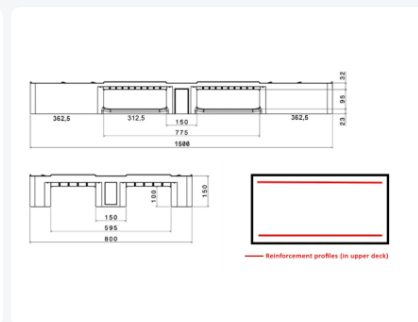

Kunststof pallet - D1-DUO ECO - 1500 x 800 mm - met randen 7 mm rondom - 3 palletsledes - versterkt

Product specificaties

Uitwendig (LxBxH)	1500 x 800 x 150 mm
Draagvermogen dynamisch	1000 kg
Materiaal	HDPE ECO-regranulaat
Artikelnummer	83360201.DUOL2
Gewicht (kg)	20 kg
Temperatuurbestendigheid	-30°C tot +40°C / kortstondig tot +90°C
Kleur	Zwart
Draagvermogen statisch	5000 kg
Randhoogte	7 mm

Eigenschappen

Grootformaat kunststof pallet afmeting 1500x800xH150mm

Uitgevoerd in ECO regeneraat: geschikt voor non-food artikelen verpakte levensmiddelen.

De D1-DUO ECO is gebaseerd op het ontwerp van de D1 ECO pallet, met opstaande randen.

Omschrijving

Kunststof grootformaat pallet (1500 x 800 x H 150 mm) type D1-DUO ECO in robuust ECO-regranulaat. Op basis van twee pallets van het type D1 ECO, die worden ingekort en vervolgens duurzaam aan elkaar zijn gelast. Uitgevoerd met 3 palletsledes overlans, onderzijde klossen en palletsledes open (geribd), met opstaande randen rondom (7 mm). Het bovendeck wordt voorzien van twee g eïntegreerde versterkingsprofielen in lengterichting. De maximale dynamische belasting bedraagt 1000 kg bij gelijkmatig verdeelde last en met brede vorkpositie van de heftruck. Ook leverbaar in een uitvoering zonder randen op het bovendeck. Diverse organisaties zetten grootformaat pallets naar volle tevredenheid in.