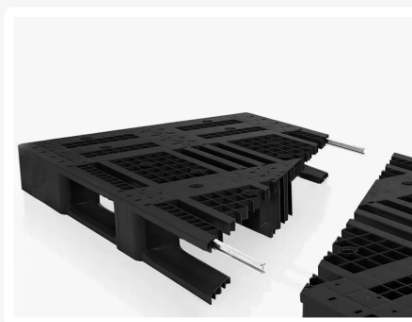

Kunststof pallet - D1-DUO ECO - 1500 x 800 mm - met randen 7 mm rondom - 3 palletsledes - versterkt

Product specificaties

Uitwendig (LxBxH)	1500 x 800 x 150 mm
Draagvermogen dynamisch	1000 kg
Materiaal	HDPE ECO-regranulaat
Artikelnummer	83360201.DUOL2
Gewicht (kg)	20 kg
Temperatuurbestendigheid	-30°C tot +40°C / kortstondig tot +90°C
Kleur	Zwart
Draagvermogen statisch	5000 kg
Randhoogte	7 mm

Eigenschappen

Grootformaat kunststof pallet afmeting 1500x800xH150mm

Uitgevoerd in ECO regeneraat: geschikt voor non-food artikelen verpakte levensmiddelen.

De D1-DUO ECO is gebaseerd op het ontwerp van de D1 ECO pallet, met opstaande randen.

D1 palletsledes zijn aan beide kanten afgeschuind, voor een probleemloze handling met pallettrucks.

Opstaande randen rond de D1 voorkomen dat de lading afschuift en lege pallets onderling verschuiven.

De D1-pallet is extra sterk door een schuine verbinding tussen de palletsledes en de klossen.

Omschrijving

Kunststof grootformaat pallet (1500 x 800 x H 150 mm) type D1-DUO ECO in robuust ECO-regranulaat. Op basis van twee pallets van het type D1 ECO, die worden ingekort en vervolgens duurzaam aan elkaar zijn gelast. Uitgevoerd met 3 palletsledes overlans, onderzijde klossen en palletsledes open (geribd), met opstaande randen rondom (7 mm). Het bovendeck wordt voorzien van twee g eïntegreerde versterkingsprofielen in lengterichting. De maximale dynamische belasting bedraagt 1000 kg bij gelijkmatig verdeelde last en met brede vorkpositie van de heftruck. Ook leverbaar in een uitvoering zonder randen op het bovendeck. Diverse organisaties zetten grootformaat pallets naar volle tevredenheid in.