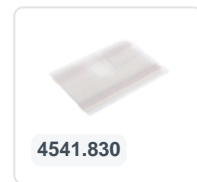

Geschikte accessoires