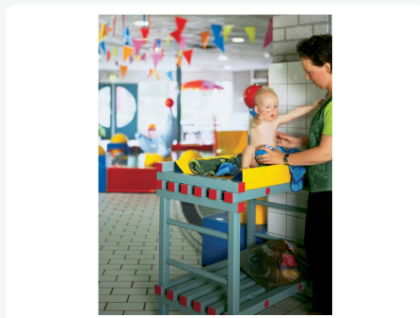

Artikelnummer: KRCO

Kunststof commode (aankleedtafel)

Product specificaties

Uitwendig (LxBxH)	950 × 600 × 950 mm
Materiaal	PVC
Artikelnummer	KRCO
Temperatuurbestendigheid	-40°C tot +80°C
Kleur	Groen

Eigenschappen

Het draagvermogen van de commode bedraagt 200 kg.

Vrije onderruimte: 250 mm.

Omschrijving

We introduceren onze kunststof babycommode, speciaal ontworpen voor vochtige omgevingen. Met afmetingen van 950 x 600 x H 850/950 mm is dit veelzijdige meubelstuk zowel handig als praktisch. Dankzij het compacte formaat is het eenvoudig te verplaatsen, zodat u uw ruimte naar wens kunt aanpassen.

Gemaakt van corrosiebestendige materialen, kunt u erop vertrouwen dat deze commode de uitdagingen van dagelijks gebruik zal doorstaan. Het meegeleverde frame is speciaal ontworpen voor een aankleedkussen van 790 x 500 mm, waardoor een comfortabel en veilig oppervlak wordt geboden voor het verschonen van luiers.