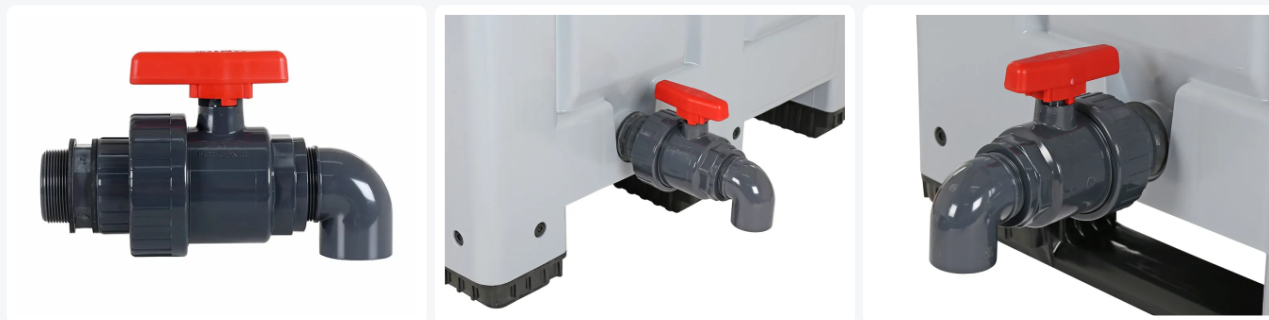

Artikelnummer: 1612252

Kogelkraan 2" met haakse uitloop voor palletboxen - ongemonteerd - donkergrijs

Product specificaties

Uitwendig (LxBxH)	285 x 125 x 160 mm
Materiaal	PVC
Artikelnummer	1612252
Gewicht (kg)	1,32 kg
Temperatuurbestendigheid	-10°C tot +50°C / kortstondig tot +90°C
Kleur	Grijs

Eigenschappen

Kunststof kogelkraan 2" met aangeschroefde haakse uitloop

Kleur donkergrijs - geschikt voor buitentoepassingen

De kogelkraan laat vloeistoffen gedoseerd uitlopen

Ten behoeve van montage is de kraan voorzien van een 2" doorvoer met rubberen sluitringen

Bij bestelling wordt deze kogelkraan ongemonteerd geleverd

Omschrijving

Kunststof kogelkraan 2" met buitendraad en haakse uitloop. De doseerbare kogelkraan met afmetingen 285 x 125 x 160 mm is geschikt voor montage in kunststof palletboxen, transportcontainers, Multi-Purpose containers, strooizoutbakken etc. De kogelkraan wordt **ongemonteerd** geleverd. Voor montage dient wel een uitloopopening en schroefdraad in de box aanwezig te zijn.