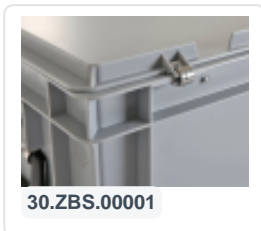

Geschikte accessoires