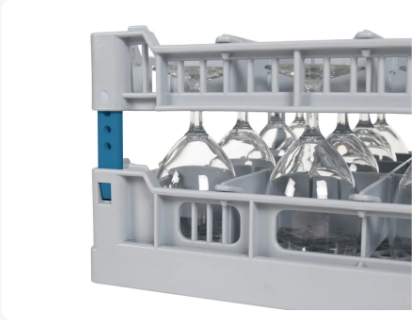

Artikelnummer: optie-kleurcodering-l-400-vaatwaskorf

Hoekprofielen in een andere kleur

Product specificaties

Artikelnummer optie-kleurcodering-l-400-vaatwaskorf