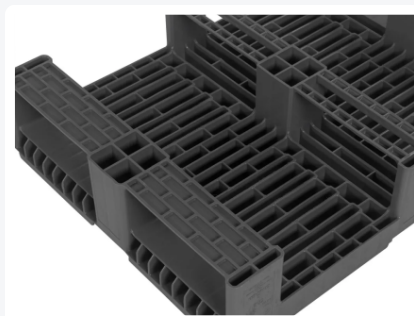

Artikelnummer: 83200802

Bedrukking mogelijk

Halve Europallet CR2 - 800x600 mm - zonder randen - 3 palletsledes - grijs

Product specificaties

| | |
|--------------------------|----------------------------------------|
| Uitwendig (LxBxH) | 800 x 600 x 160 mm |
| Draagvermogen dynamisch | 500 kg |
| Materiaal | HDPE |
| Artikelnummer | 83200802 |
| Gewicht (kg) | 7,5 kg |
| Temperatuurbestendigheid | -30°C tot +40°C, kortstondig tot +90°C |
| Kleur | Grijs |
| Draagvermogen statisch | 2000 kg |
| Aantal op een pallet | 30 |

Eigenschappen

De CR2-pallet is een middelzware kunststof pallet in een half Euroformaat (800x600 mm)

Ideaal voor algemene palletlogistiek in de detailhandel, de groothandel en de automotive-sector. Niet voor geautomatiseerde palletlogistiek

Zowel de bovenzijde van de palletdek als de onderzijde van de palletsledes zijn voorzien van een lego-structuur - voor centrering van CR2-pallets onderling

Geschikt voor direct contact met levensmiddelen

Opschrift, logo's of nummering op aanvraag. Locatie in overleg

Opties:Palletdeksel/palletcover - QR-codes en barcodes - met 7 mm of met 22 mm randen op het dek

Omschrijving

De CR2 is een halve Europallet (800 x 600 mm) voor medium toepassingen. Prima geschikt voor lichte tot middelzware palletlogistiek – overall waar geen geautomatiseerde systemen worden toegepast. Door het geringe gewicht van slechts 7,5 kg is de pallet bijzonder gemakkelijk te hanteren. De 3 palletsledes bevinden zich aan de korte zijde, dwz overdwars. De inrijbreedte aan de korte kant is desondanks groot genoeg (555 mm), zodat gebruik van handpallettrucks ook hier probleemloos mogelijk is.