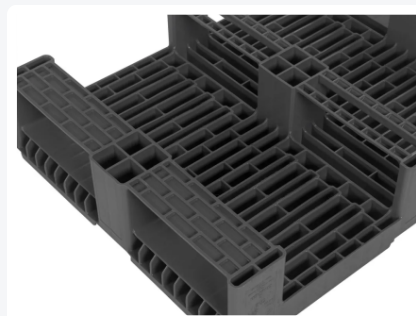

# Halve Europallet CR2 - 800x600 mm - met randen 7mm - 3 palletsledes - grijs

## Product specificaties

Uitwendig (LxBxH)	800 x 605 x 160 mm
Draagvermogen dynamisch	500 kg
Materiaal	HDPE
Artikelnummer	83200801
Gewicht (kg)	7,5 kg
Temperatuurbestendigheid	-30°C tot +40°C, kortstondig tot +90°C
Kleur	Grijs
Draagvermogen statisch	2000 kg
Randhoogte	7 mm
Aantal op een pallet	30

## Eigenschappen

De CR2-pallet is een middelzware kunststof pallet in een half Euroformaat (800x600 mm)

Ideaal voor algemene palletlogistiek in de detailhandel, de groothandel en de automotive-sector. Niet voor geautomatiseerde palletlogistiek

Zowel de bovenzijde van de palletdek als de onderzijde van de palletsledes zijn voorzien van een lego-structuur - voor centrering van CR2-pallets onderling

Geschikt voor direct contact met levensmiddelen