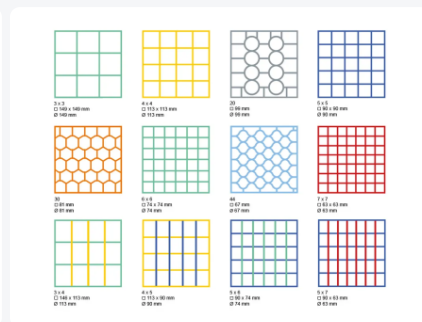

Glazenkorf 500x500mm blauw – glashoogte max. 110 mm – met grijze 20-vaks vakverdeling – maximale Ø glas 99mm

Product specificaties

Uitwendig (LxBxH)	500 × 500 × 149 mm
Inwendig (LxBxH)	465 × 465 × 110 mm
Handgrepen	4-zijdig - open, voor meer draagcomfort
Zijwanden	Open, voor een optimaal spoelresultaat en een sneller droogproces
Materiaal	PP
Artikelnummer	50.NK.110.115145.20F
Temperatuurbestendigheid	-15°C tot + 90°C
Kleur	Blauw
Bodem	Open en extra versterkt, hierdoor geschikt voor hoge belasting en gebruik in korventransportmachines met transporthaken
EAN	7424901366387
Maximale glashoogte	110
Maximale Ø glas	99

De korf heeft 4-zijdig opnames voor kleurclips (zie accessoires).

Kleurclips kunnen 4-zijdig in de korf worden geklikt, bijvoorbeeld voor een inhoudsaanduiding.

Geschikt voor het gebruik in korventransportmachines met transporthaken.

Omschrijving

De glazenkorf 50.NK.110.115145.20F bestaat uit een basiskorf met een grijze 20-vaks vakverdeling. De maximale diameter van het glas bepaalt welke vakverdeling geschikt is. Meet hiervoor het breedste punt van het glas. Let op: het breedste punt van het glas is niet altijd aan de onder- of bovenzijde.

De glazenkorf met formaat 500 x 500 x H 100 mm heeft een binnenhoogte van 110 mm. Glazen met een hoogte tot maximaal 110 mm passen in deze korf, zoals borrelglasjes en whiskeyglazen. De korf is ook geschikt voor koffiekoppen en soepkoppen. Door de open korfconstructie hebben spoelwater en drogingslucht een zeer goede toegang tot het glaswerk en het porselein. De vaatwaskorven realiseren zo een optimaal spoelresultaat en een sneller droogproces. De bodem is bovendien speciaal versterkt, waardoor de korf kan meedraaien in een korventransportmachine met transporthaken. De glazenkorven van Transoplast zijn uitzonderlijk duurzaam en hebben de beste referenties in de markt.