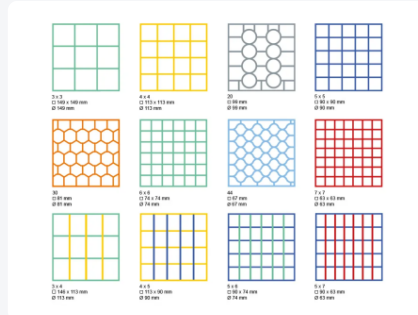

Artikelnummer: 50.NK.110

Bedrukking mogelijk

Glazenkorf 500 x 500 mm - glashoogte van 74 t/m 130 mm

Product specificaties

Uitwendig (LxBxH)	500 x 500 mm
Handgrepen	4-zijdig - open, voor meer draagcomfort
Zijwanden	Open, voor een optimaal spoelresultaat en een sneller droogproces
Materiaal	PP
Artikelnummer	50.NK.110
Kleur	Blauw
Bodem	Open en extra versterkt, hierdoor geschikt voor hoge belasting en gebruik in korventransportmachines met transporthaken

Eigenschappen

Onze korven garanderen een veilig transport en een efficiënte opslag van uw glaswerk en servies.

De open constructie van de korf zorgt voor een optimaal spoelresultaat.

Geschikt voor glashoogte 74 mm t/m 130 mm (korfhoogte 125 t/m 175 mm).

Geschikt voor het gebruik in korventransportmachines met transporthaken.

Omschrijving

Glazenkorf (500 x 500 mm) waarvan de hoogte exact wordt afgestemd op de glashoogte. Korfhoogte variërend van 125 mm t/m 175 mm, hierdoor geschikt voor glashoogte 74 mm t/m 130 mm, voor glazen zonder voet. Deze korfvariant wordt geleverd met een vakverdeling in de onderkorf. De bovenrand is niet voorzien van een vakverdeling. De beschikbare vakverdelingen zijn te vinden onder het tabblad "Downloads". De korf is 4-zijdig voorzien van opnames voor kleurclips ten behoeve van inhoudsaanduiding etc. De bodem is open en speciaal versterkt; waardoor de korf prima geschikt is voor gebruik in korventransportmachines met transporthaken. Zijwanden en bodem hebben een open constructie voor een optimaal spoelresultaat en een sneller droogproces. Kortom: onze korven fungeren als een "maatkostuum" voor uw glaswerk en ander porselein, waardoor breuk en verspilling van waardevolle opslagruimte wordt voorkomen. Door de open constructie wordt bovendien een spoelresultaat bereikt, waarmee u absoluut voor de dag kunt komen.