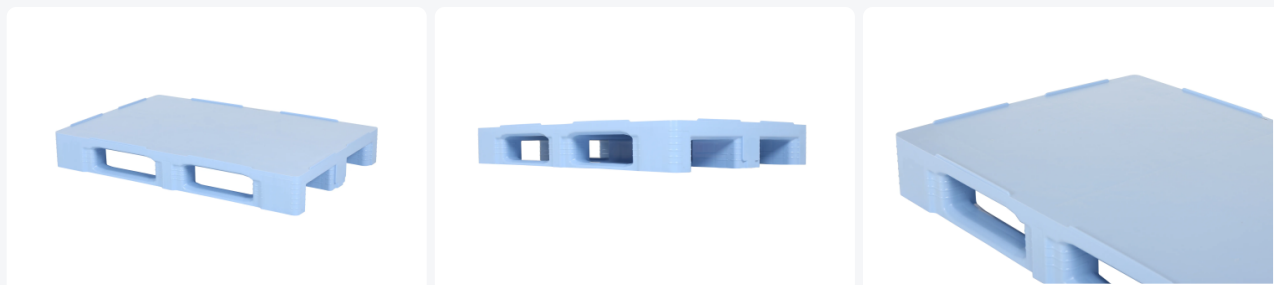

Artikelnummer: 87065301

Bedrukking mogelijk

Europallet TC1 - 1200x800 mm - met randen 7 mm - 3 palletsledes - lichtblauw

Product specificaties

Uitwendig (LxBxH)	1200 x 800 x 160 mm
Draagvermogen dynamisch	1500 kg
Materiaal	HDPE
Artikelnummer	87065301
Gewicht (kg)	18 kg
Temperatuurbestendigheid	-30°C tot +40°C / kortstondig tot +90°C
Kleur	Blauw
EAN	7424915316392
Draagvermogen statisch	7500 kg
Randhoogte	7 mm
Draagvermogen in stellingen	1000
Aantal op een pallet	15

Eigenschappen

Het palletdek is rondom voorzien van opstaande randen 7 mm

Verder is deze lichtblauwe palletversie uitgevoerd in hoogwaardig virgin HDPE en daardoor uitermate stootvast met een lange levensduur

Lichtblauwe kleurvariant ten opzichte van standaard grijs. In sommige gebruikssituaties is dit gewenst voor optische detectie

Boven- en onderzijde van het palletdek is geheel gesloten

Met maximale reinigingsvriendelijkheid en hygiëne

De TC1 pallet is eenvoudig handmatig en machinaal te reinigen

Geschikt voor direct contact met levensmiddelen

Met een hoge stootvastheid door de gepatenteerde verassing van het bovendek

Een hoog draagvermogen tot 1000 kg in palletstellingen