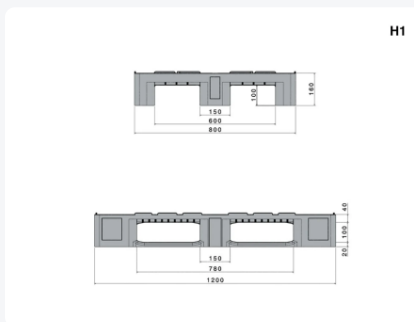

Artikelnummer: 83102216

Bedrukking mogelijk

Europallet H1 ECO - 1200 x 800 mm - met randen 7 mm - 3 palletsledes, open/geribt - zwart, ECO regranulaat

Product specificaties

Uitwendig (LxBxH)	1200 x 800 x 157 mm
Draagvermogen dynamisch	1000 kg
Materiaal	HDPE ECO-regranulaat
Artikelnummer	83102216
Gewicht (kg)	16 kg
Temperatuurbestendigheid	-30°C tot +40°C, kortstondig tot +90°C
Kleur	Zwart
Draagvermogen statisch	5000 kg
Randhoogte	7 mm
Draagvermogen in stellingen	500
Aantal op een pallet	15