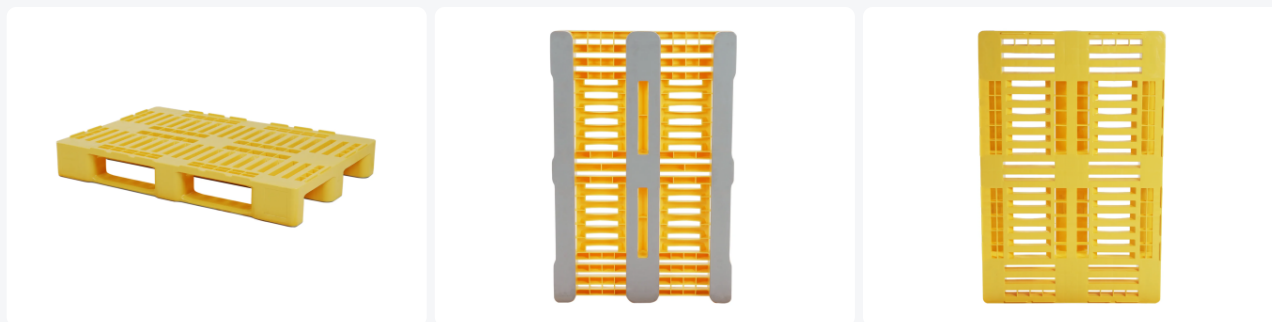

Artikelnummer: 83100401

Bedrukking mogelijk

Europallet H1 - 1200 x 800 mm - met randen 7 mm - 3 palletsledes, gesloten - kleur geel

Product specificaties

Uitwendig (LxBxH)	1200 x 800 x 160 mm
Draagvermogen dynamisch	1250 kg
Materiaal	HDPE
Artikelnummer	83100401
Gewicht (kg)	18 kg
Temperatuurbestendigheid	-30°C tot +40°C, kortstondig tot +90°C
Kleur	Geel
Kleurcode	ongeveer ral 1018
Draagvermogen statisch	5000 kg
Randhoogte	7 mm
Draagvermogen in stellingen	1000
Aantal op een pallet	15

Eigenschappen

Gele kleurvariant van de H1 pallet - om onderscheid te maken

Hygiënische kunststof pallet voor algemeen gebruik

De H1-pallet is de universele variant van de poolpallet EURO H1. De H1 heeft geen nokkenkruis op het dek

Het palletdek is voorzien van randen 7 mm voor centrering van laadgoed en lege pallets onderling

Met doorgaande openingen in het palletdek voor ventilatie en afvoer van vocht

Met geheel gesloten en gladde onderzijde van de palletsledes, zodat vuil vanaf de vloer geen kans krijgt

De palletsledes en klossen zijn extreem robuust uitgevoerd, voor een lange levensduur

Door de vlakke onderzijde soepel lopend op rollenbaan

Opschrift, logo's of nummering op aanvraag. Positie in overleg