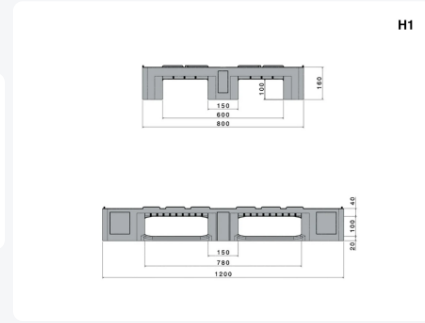

Artikelnummer: 83100341

Bedrukking mogelijk

Europallet H1 - 1200 x 800 mm - met randen 7 mm - 3 palletsledes, gesloten - kleur blauw

Product specificaties

Uitwendig (LxBxH)	1200 x 800 x 160 mm
Draagvermogen dynamisch	1250 kg
Materiaal	HDPE
Artikelnummer	83100341
Gewicht (kg)	18 kg
Temperatuurbestendigheid	-30°C tot +40°C / kortstondig tot +90°C
Kleur	Blauw
Kleurcode	ongeveer ral 5002
Draagvermogen statisch	5000 kg
Randhoogte	7 mm
Draagvermogen in stellingen	1000
Aantal op een pallet	15

Het palletdek is voorzien van randen 7 mm voor centrering van laadgoed en lege pallets onderling

Met doorgaande openingen in het palletdek voor ventilatie en afvoer van vocht

Met geheel gesloten en gladde onderzijde van de palletsledes, zodat vuil vanaf de vloer geen kans krijgt