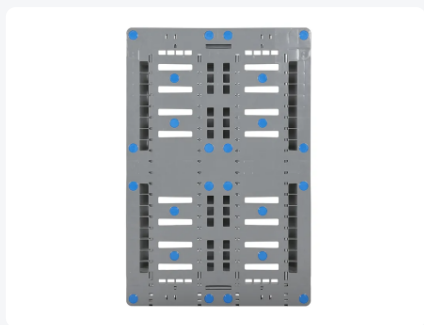

Artikelnummer: 83501880

Bedrukking mogelijk

Europallet A1 - 1200 x 800 mm - zonder randen - met antislip palletsledes en antislip pads op het dek - versterkt - lichtgrijs

Product specificaties

Dimensions externes (L x L x H)	1200 x 800 x 150 mm
Draagvermogen dynamisch	1250 kg
Materiaal	HDPE
Artikelnummer	83501880
Gewicht (kg)	18,5 kg
Temperatuurbestendigheid	-30°C tot +40°C, kortstondig tot +90°C
Kleur	Grijs
Draagvermogen statisch	7500 kg
Draagvermogen in stellingen	1250
Aantal op een pallet	16

Eigenschappen

De A1 is een heavy duty pallet in Euroformaat. Uitgevoerd in hoogwaardig virgin-kunststof. Levensmiddelengeschikt met een hoge stootvastheid

Uitgerust met 3 palletsledes overlangs. De onderzijde van de sledes is hygiënisch gesloten en voorzien van slijtvaste Palgrip antislip zolen

Deze antislip palletsledes zorgen voor grip in automatische transportsystemen

Het palletdek is versterkt met 6 corrosiebestendige versterkingsprofielen (4 overlangs en 2 overdwars)

Antislip pads op het palletdek voorkomen dat lading gaat schuiven – ook in vochtige omgevingen

De palletsledes zijn volkomen vlak en recht, zonder sprongen – voor een soepele afwikkeling op rollenbanen

Extra sterk door de schuine verbindingen van de klossen met de palletsledes en het dek

Palletsledes zijn aan beide kanten afgeschuind, zodat de pallet eenvoudig kan worden gemanipuleerd