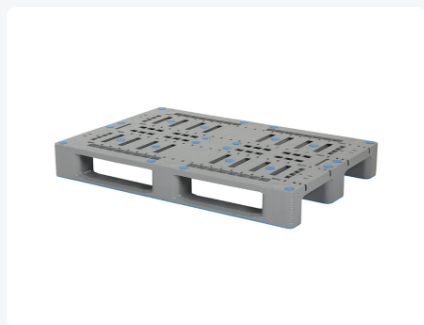

Artikelnummer: 83501880

Bedrukking mogelijk

Europallet A1 - 1200 x 800 mm - zonder randen - met antislip palletsledes en antislip pads op het dek - versterkt - lichtgrijs

Product specificaties

Dimensions externes (L x L x H)	1200 x 800 x 150 mm
Draagvermogen dynamisch	1250 kg
Materiaal	HDPE
Artikelnummer	83501880
Gewicht (kg)	18,5 kg
Temperatuurbestendigheid	-30°C tot +40°C, kortstondig tot +90°C
Kleur	Grijs
Draagvermogen statisch	7500 kg
Draagvermogen in stellingen	1250
Aantal op een pallet	16

Eigenschappen

De A1 is een heavy duty pallet in Euroformaat. Uitgevoerd in hoogwaardig virgin-kunststof. Levensmiddelengeschikt met een hoge stootvastheid

Uitgerust met 3 palletsledes overlangs. De onderzijde van de sledes is hygiënisch gesloten en voorzien van slijtvaste Palgrip antislip zolen

Deze antislip palletsledes zorgen voor grip in automatische transportsystemen

Het palletdek is versterkt met 6 corrosiebestendige versterkingsprofielen (4 overlangs en 2 overdwars)

Antislip pads op het palletdek voorkomen dat lading gaat schuiven – ook in vochtige omgevingen

De palletsledes zijn volkomen vlak en recht, zonder sprongen – voor een soepele afwikkeling op rollenbanen

Extra sterk door de schuine verbindingen van de klossen met de palletsledes en het dek

Palletsledes zijn aan beide kanten afgeschuind, zodat de pallet eenvoudig kan worden gemanipuleerd