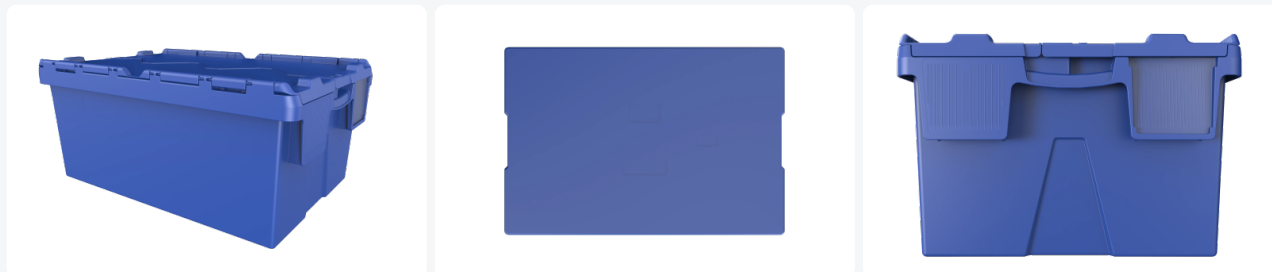

Artikelnummer: 9109.004.646

Bedrukking mogelijk

Distributiebak - 600 x 400 x H 264 mm - blauw

Product specificaties

Uitwendig (LxBxH)	600 x 400 x 264 mm
Inwendig (LxBxH)	520 x 353 x 240 mm
Inhoud	48 liter
Handgrepen	Gesloten
Zijwanden	Gesloten
Materiaal	PP
Artikelnummer	9109.004.646
Gewicht (kg)	3,05 kg
Temperatuurbestendigheid	-20°C tot +60°C
Kleur	Blauw
Bodem	Gesloten, glad
Max. laadcapaciteit / box	25 kg
Max. stapelbelasting statisch	142 kg

Eigenschappen

Afmeting: 600x400x264 mm

Materiaal: PP (Polypropyleen)

Gewicht: 3,05 kg

Inhoud: 48 liter

Gebruikstemperatuur: -20 °C tot 60 °C

Max. statische belasting: 142 kg

Individuele draagcapaciteit: 25 kg

Ribbelstructuur voor labels

Geïntegreerd scharnierend deksel

Nestbaar voor efficiënte opslag

Omschrijving

De distributiebak van 600x400x264 mm is ontworpen voor veelzijdig gebruik in verschillende industrieën, zoals logistiek en distributie. Deze robuuste, nestbare bak heeft een geïntegreerd scharnierend deksel dat aan beide zijden geopend kan worden, waardoor de inhoud eenvoudig toegankelijk is. Met een inhoud van 48 liter en een draagcapaciteit van 25 kg biedt deze bak een efficiënte oplossing voor opslag en transport. De ribbelstructuur zorgt ervoor dat zelfklevende labels goed blijven zitten en gemakkelijk verwijderd kunnen worden. Daarnaast kan de bak worden voorzien van veiligheidszegels om de goederen te beveiligen tegen onbevoegde verwijdering. De distributiebak is gemaakt van hoogwaardig PP (Polypropyleen) en is bestand tegen temperaturen van -20 °C tot 60 °C. De bak is volledig recyclebaar, wat bijdraagt aan duurzaamheid.