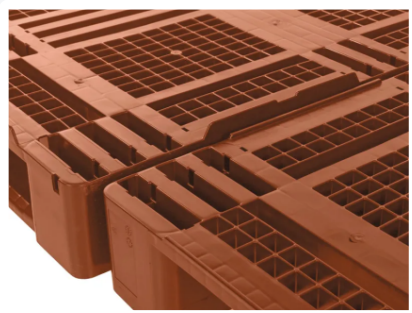

Artikelnummer: optie-d3-d3-5-hoge-rand

# D3 pallet met extra hoge randen 22 mm