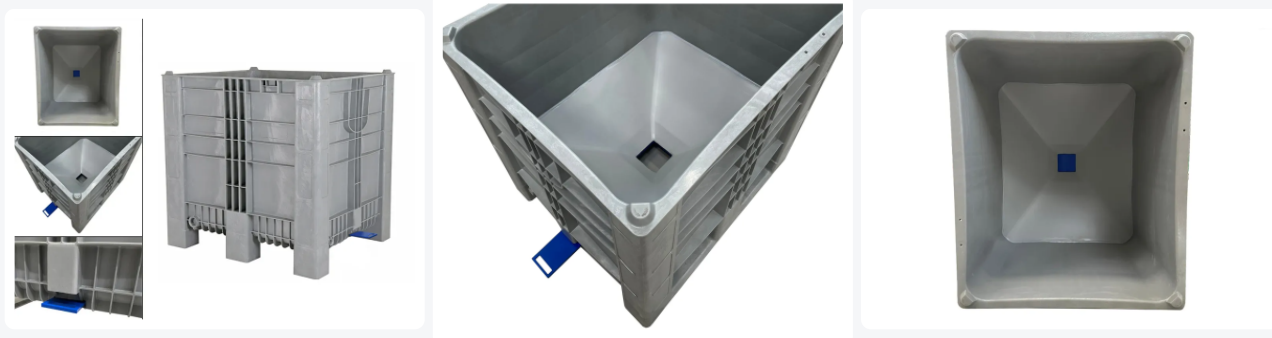

# Trechterbodem palletbox CB3 High - 1200 x 1000 mm - 850 liter - met schuifafsluiter 120 mm - 7 poten - grijs

## Product specificaties

Uitwendig (LxBxH)	1200 x 1000 x 1140 mm
Inwendig (LxBxH)	1108 x 897 x 960 mm
Inhoud	850 liter
Zijwanden	Gesloten, met vlakke binnenwanden
Materiaal	HDPE
Artikelnummer	83271890.BD
Gewicht (kg)	57 kg
Temperatuurbestendigheid	-30°C tot +40°C
Kleur	Grijs
Bodem	Gesloten en versterkt, met centrale onderuitloop
Max. laadcapaciteit / box	1000 kg
Max. stapelbelasting statisch	4000 kg
Max. stapelbelasting dynamisch	1500 kg
Aantal op een pallet	2

**Opening: Centrale opening van 120x120 mm (optioneel 140x140 mm of 240x240 mm)**

**Schuifafsluiter: Manueel te bedienen vanaf de korte zijde voor het gecontroleerd vrijgeven van inhoud**

**Toepassing: Ideaal voor droog stortgoed zoals granulaat, zaden, graan, droge diervoeders, pellets en andere kleine componenten**

De binnenkant van de CB3 High box is glad en onderin trechtervormig uitgevoerd met een helling van 35 graden, waardoor de inhoud gemakkelijk naar buiten stroomt wanneer de schuifafsluiter wordt geopend. Dit maakt het kantelen of storten van de box overbodig. Ideaal voor het doseren van droge stortgoederen zoals zaden, graan en droge diervoeders; maar ook granulaten, houtpellets en kleine componenten. De palletbox en het gehele binnenwerk zijn uitgevoerd in levensmiddelengeschikt kunststof, waardoor direct contact met levensmiddelen geen probleem is.