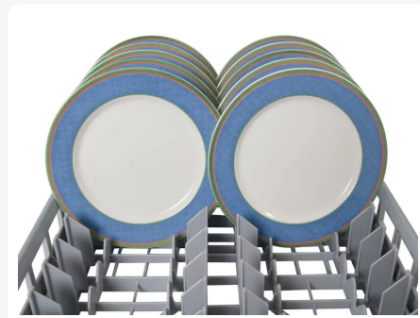

Artikelnummer: 50.XLP

Bedrukking mogelijk

Bordenkorf XL 600x500xH120mm grijs

Product specificaties

| | |
|--------------------------|---|
| Uitwendig (LxBxH) | 600 x 500 x 120 mm |
| Inwendig (LxBxH) | 570 x 470 x 85 mm |
| Handgrepen | Open, voor meer draagcomfort |
| Zijwanden | Open, voor een optimaal spoelresultaat en een sneller droogproces |
| Materiaal | PP |
| Artikelnummer | 50.XLP |
| Gewicht (kg) | 2 kg |
| Temperatuurbestendigheid | -30°C tot +80°C |
| Kleur | Grijs |
| Bodem | Open en extra versterkt, hierdoor geschikt voor hoge belasting en gebruik in korventransportmachines met transporthaken |
| EAN | 7424908599566 |

Eigenschappen

Geschikt voor 22 dinerborden, Ø 250-285 mm; een gemengde belading van dinerborden en soepborden in één mand is ook mogelijk

Handsfree positionering van de borden in de mand, zelfs bij volgeladen manden