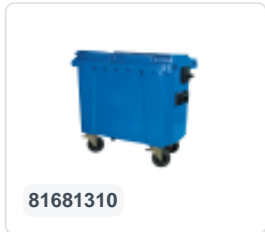

Geschikte accessoires