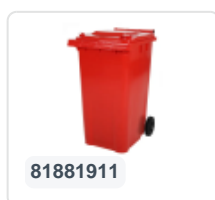

Geschikte accessoires