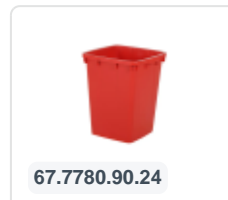

Geschikte accessoires