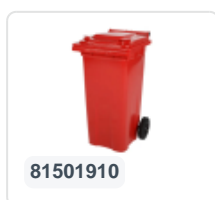

Geschikte accessoires