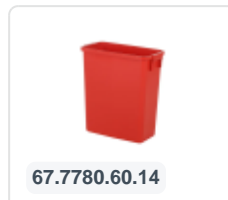

Geschikte accessoires