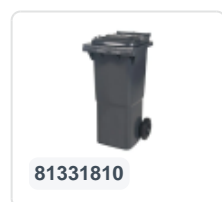

Geschikte accessoires