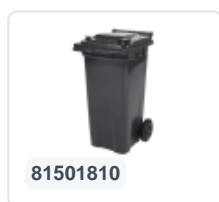

Geschikte accessoires