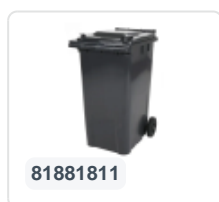

Geschikte accessoires