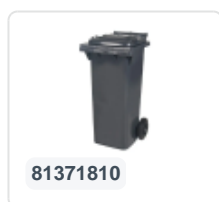

Geschikte accessoires