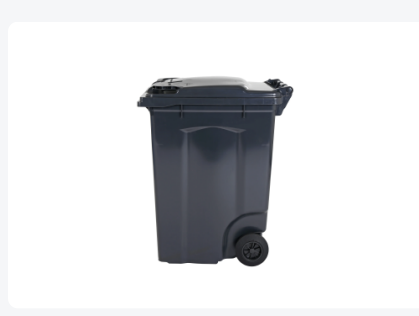

Artikelnummer: 81971810

Bedrukking mogelijk

2-wiel kunststof afvalcontainer - 340 liter - grijs

Product specificaties Eigenschappen

Uitwendig (LxBxH)	650 x 880 x 1150 mm
Inhoud	340 liter
Materiaal	HDPE-regeneraat
Artikelnummer	81971810
Gewicht (kg)	15 kg
Kleur	Grijs

De afvalcontainer is voorzien van twee wielen Ø 200 mm, met rubber loopvlak.

De tweewiel-afvalcontainer is ontworpen om eenvoudig geleegd te worden in vuilniswagen.

Omschrijving

Verrijdbare kunststof afvalcontainer 340 liter. De afvalcontainer is geheel gladwandig uitgevoerd. Hierdoor blijft afval en vuil niet achter in de afvalbak bij lediging. Uiterust met een massief stalen as en twee wielen ? 200 mm met een kunststof velg en rubber loopvlak. De afvalcontainer heeft een vlak, scharnierend deksel. De 360 liter afvalcontainer is zwaar belastbaar doordat de romp en de wielbevestiging extra versterkt zijn uitgevoerd. De afvalcontainer heeft een maximaal vulgewicht van 110 kg. Bovendien is de afvalcontainer EN 840 gecertificeerd en daardoor geschikt voor ledigingen met het ledigingssysteem conform DIN EN 840. Vervaardigd uit slagvast en chemicaliënbestendig kunststof en bestand tegen zuur, weersinvloeden en UV-straling.