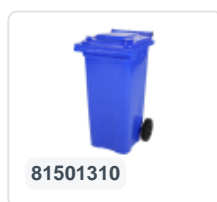

Geschikte accessoires