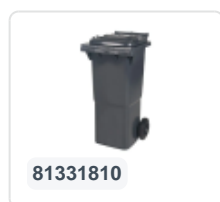

Geschikte accessoires