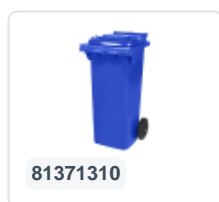

Geschikte accessoires