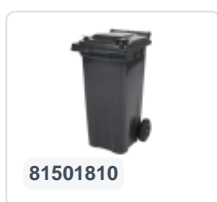

Geschikte accessoires