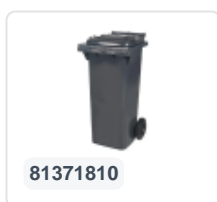

Geschikte accessoires