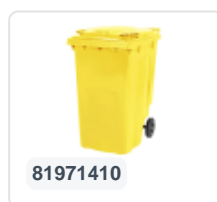

Geschikte accessoires