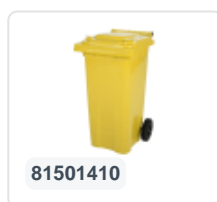

Geschikte accessoires