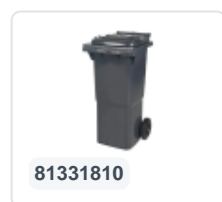

Geschikte accessoires