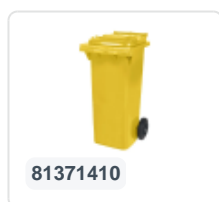

Geschikte accessoires