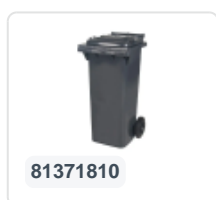

Geschikte accessoires