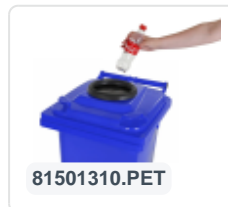

Geschikte accessoires