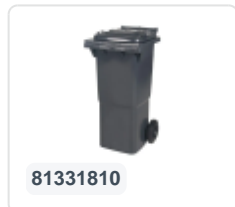

Geschikte accessoires