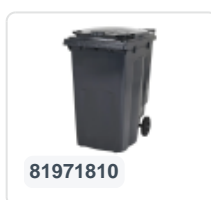

Geschikte accessoires