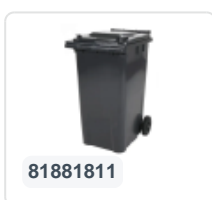

Geschikte accessoires